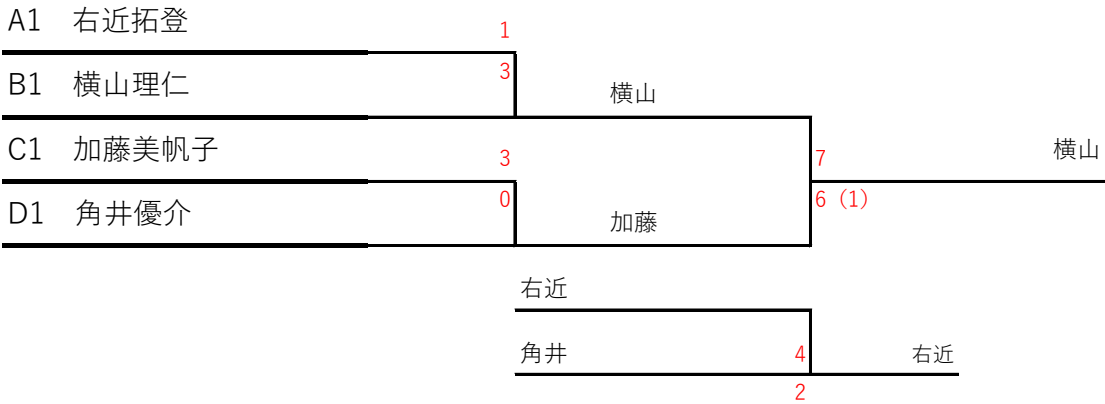

本戦 1位～4位

本戦 5位～8位

本戦 9位～12位