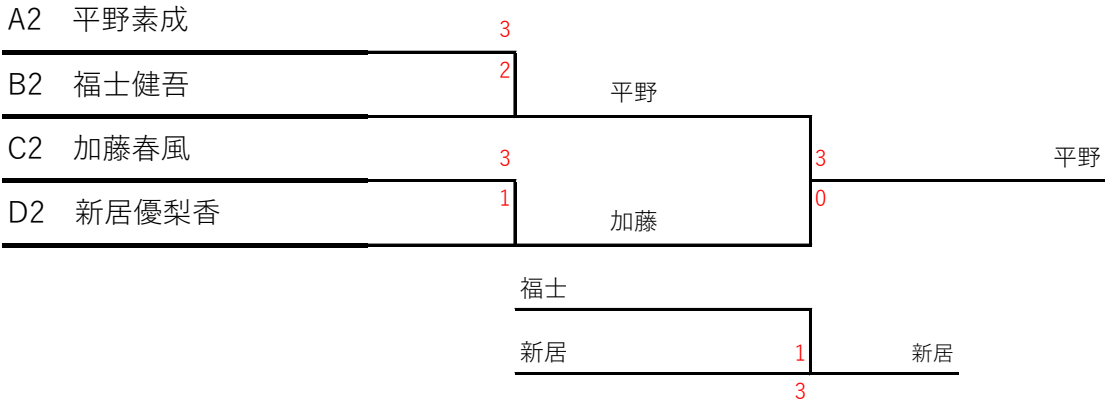

本戦 1位～4位

本戦 5位～8位

本戦 9位～12位